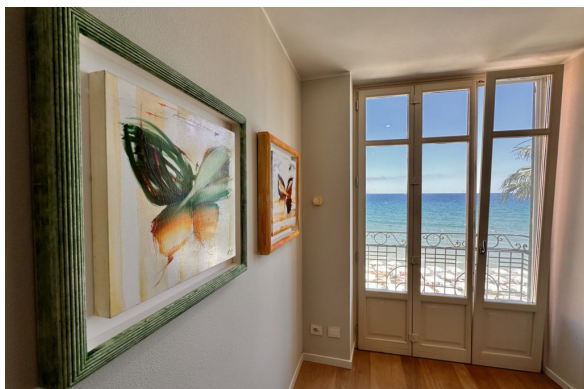

Il presente documento non costituisce elemento contrattuale