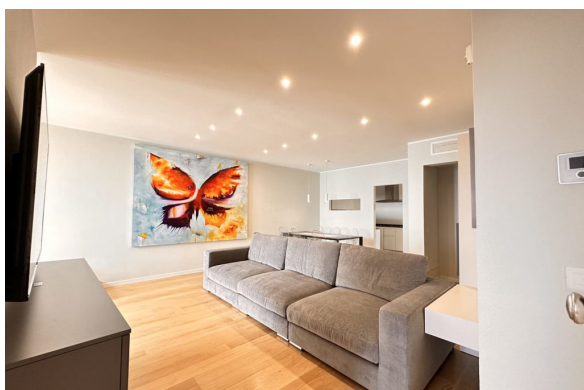

Il presente documento non costituisce elemento contrattuale