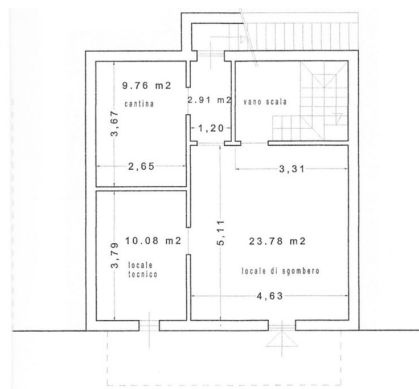

Il presente documento non costituisce elemento contrattuale