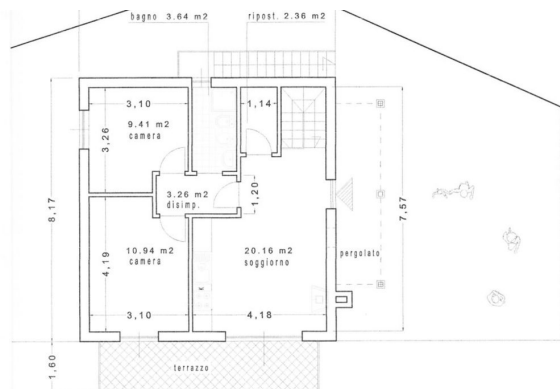

Il presente documento non costituisce elemento contrattuale